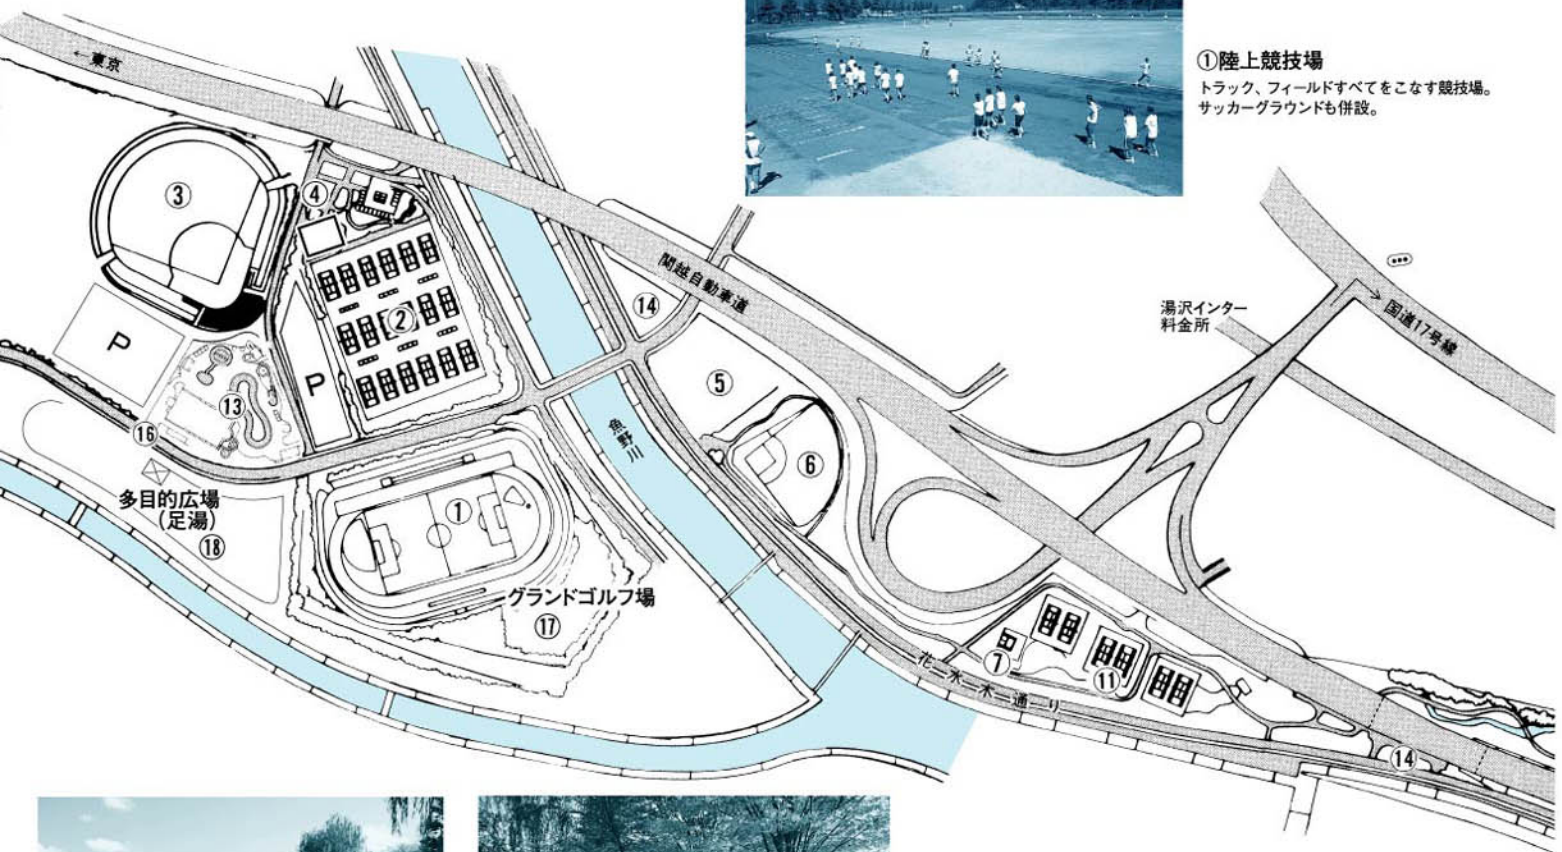

# 湯沢中央公園

グリーンシーズンの越後湯沢。スポーツフリークを存分に楽しませてくれるのが湯沢中央公園。陸上競技場、テニスコート、レジャープールまであらゆるスポーツジャンルに充実の施設がそろっています。緑に囲まれ、さわやかな汗を流してください。

①陸上競技場  
トラック、フィールドすべてをこなす競技場。サッカーグラウンドも併設。

⑧人工溪流(池)  
越後湯沢の豊かな自然をイメージした、人工の溪流です。

⑨散策路  
緑の中をのんびり歩けば、心も体もリラックス。

⑬レジャープール(オーロラ)  
屋内外にそれぞれひとつずつの流れるプールとウォータースライダー。楽しさも2倍です。

- ①陸上競技場
- ②テニスコート(18面)
- ③野球場
- ④管理事務所
- ⑤運動広場
- ⑥少年野球場
- ⑦壁打ち練習コート
- ⑧人工溪流(池)
- ⑨散策路
- ⑩ゲートボール場(4面)
- ⑪北コート(6面)
- ⑫カルチャーセンター
- ⑬レジャープール(オーロラ)・(レストラン)
- ⑭駐車場
- ⑮バス停立柄橋(カルチャーセンター前)
- ⑯バス停(レジャープール(オーロラ)前)
- ⑰グランドゴルフ場
- ⑱多目的広場(足湯)