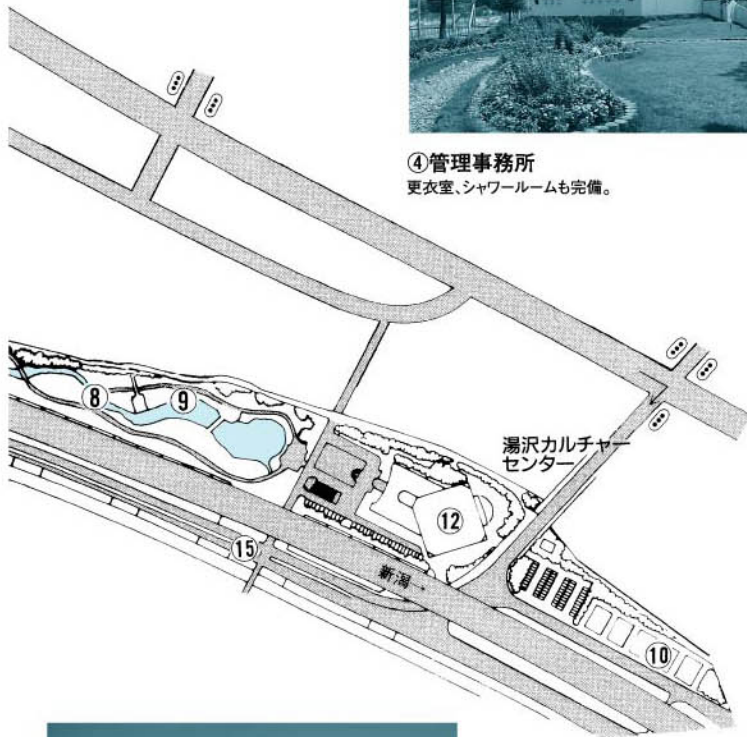

④管理事務所

更衣室、シャワールームも完備。